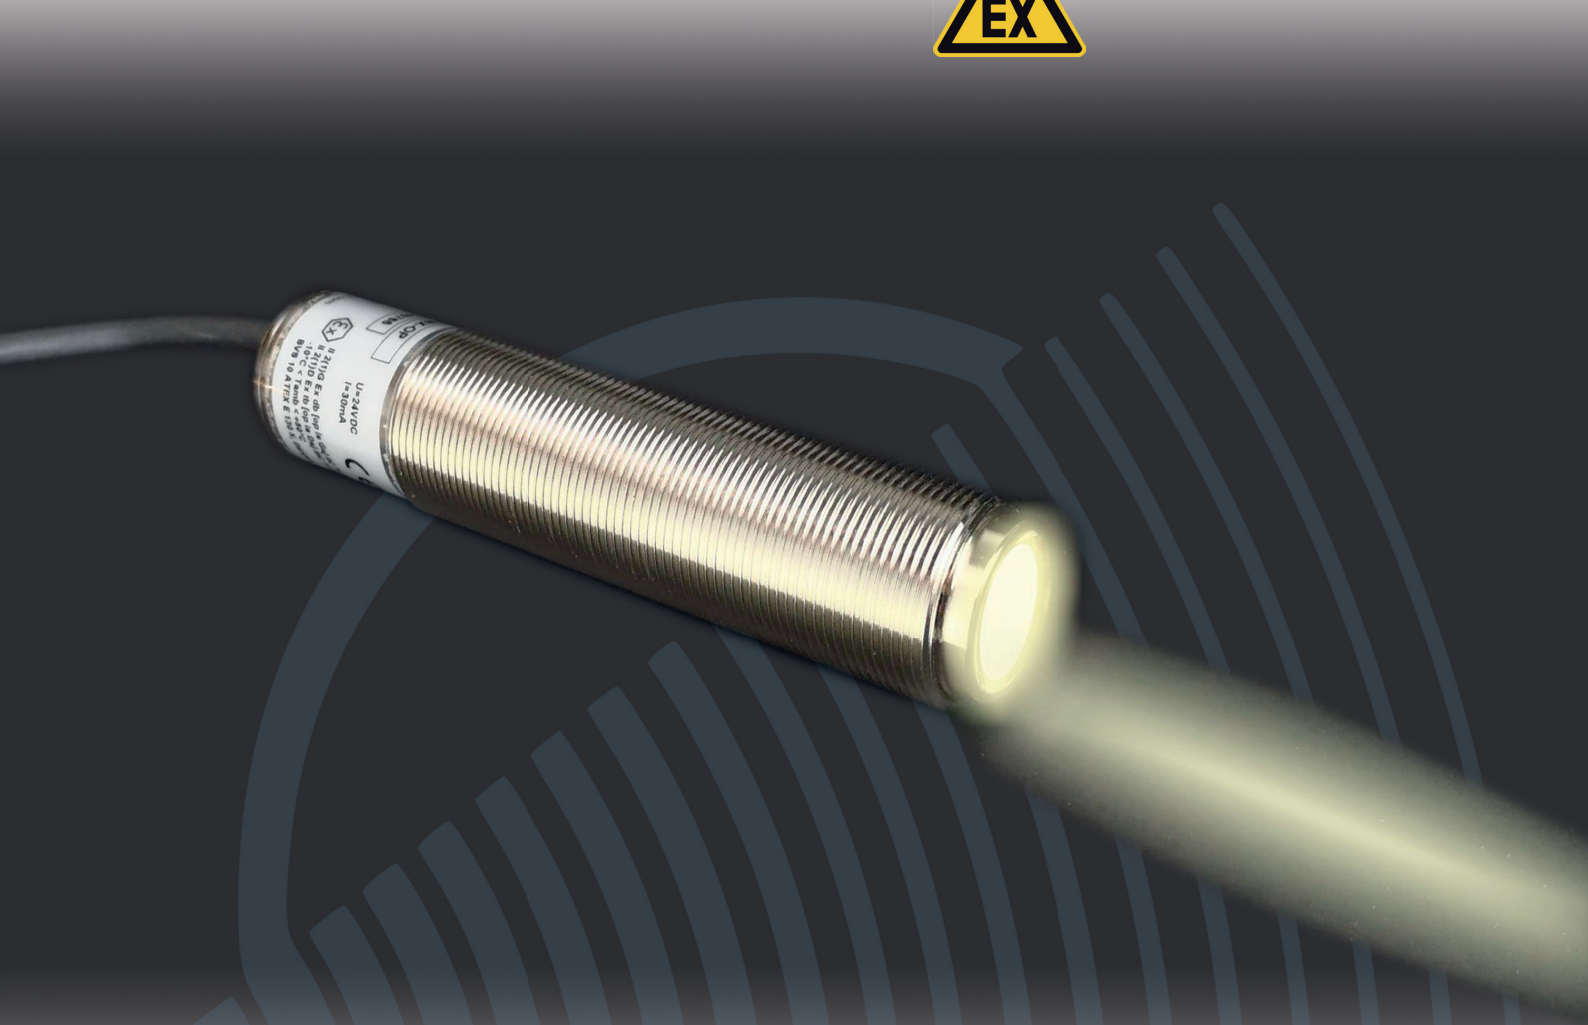

# Lichtquellen

in  Gefahrenbereichen

**Dauerlichtquellen für alle Ex Zonen**

**Explosionssgeschütztes, robustes Edelstahlgehäuse  
in M30 und M42 in druckfester Kapselung Ex„d“**

**Lichtquellen mit und ohne Lichtwellenleiteradaption**

**Lichtquellenfarbe Tageslichtweiss**

**Optische Leistungsbegrenzung –  
Lichtquellen dürfen in Zone 0 und 20 strahlen**

**Schutzart IP67**